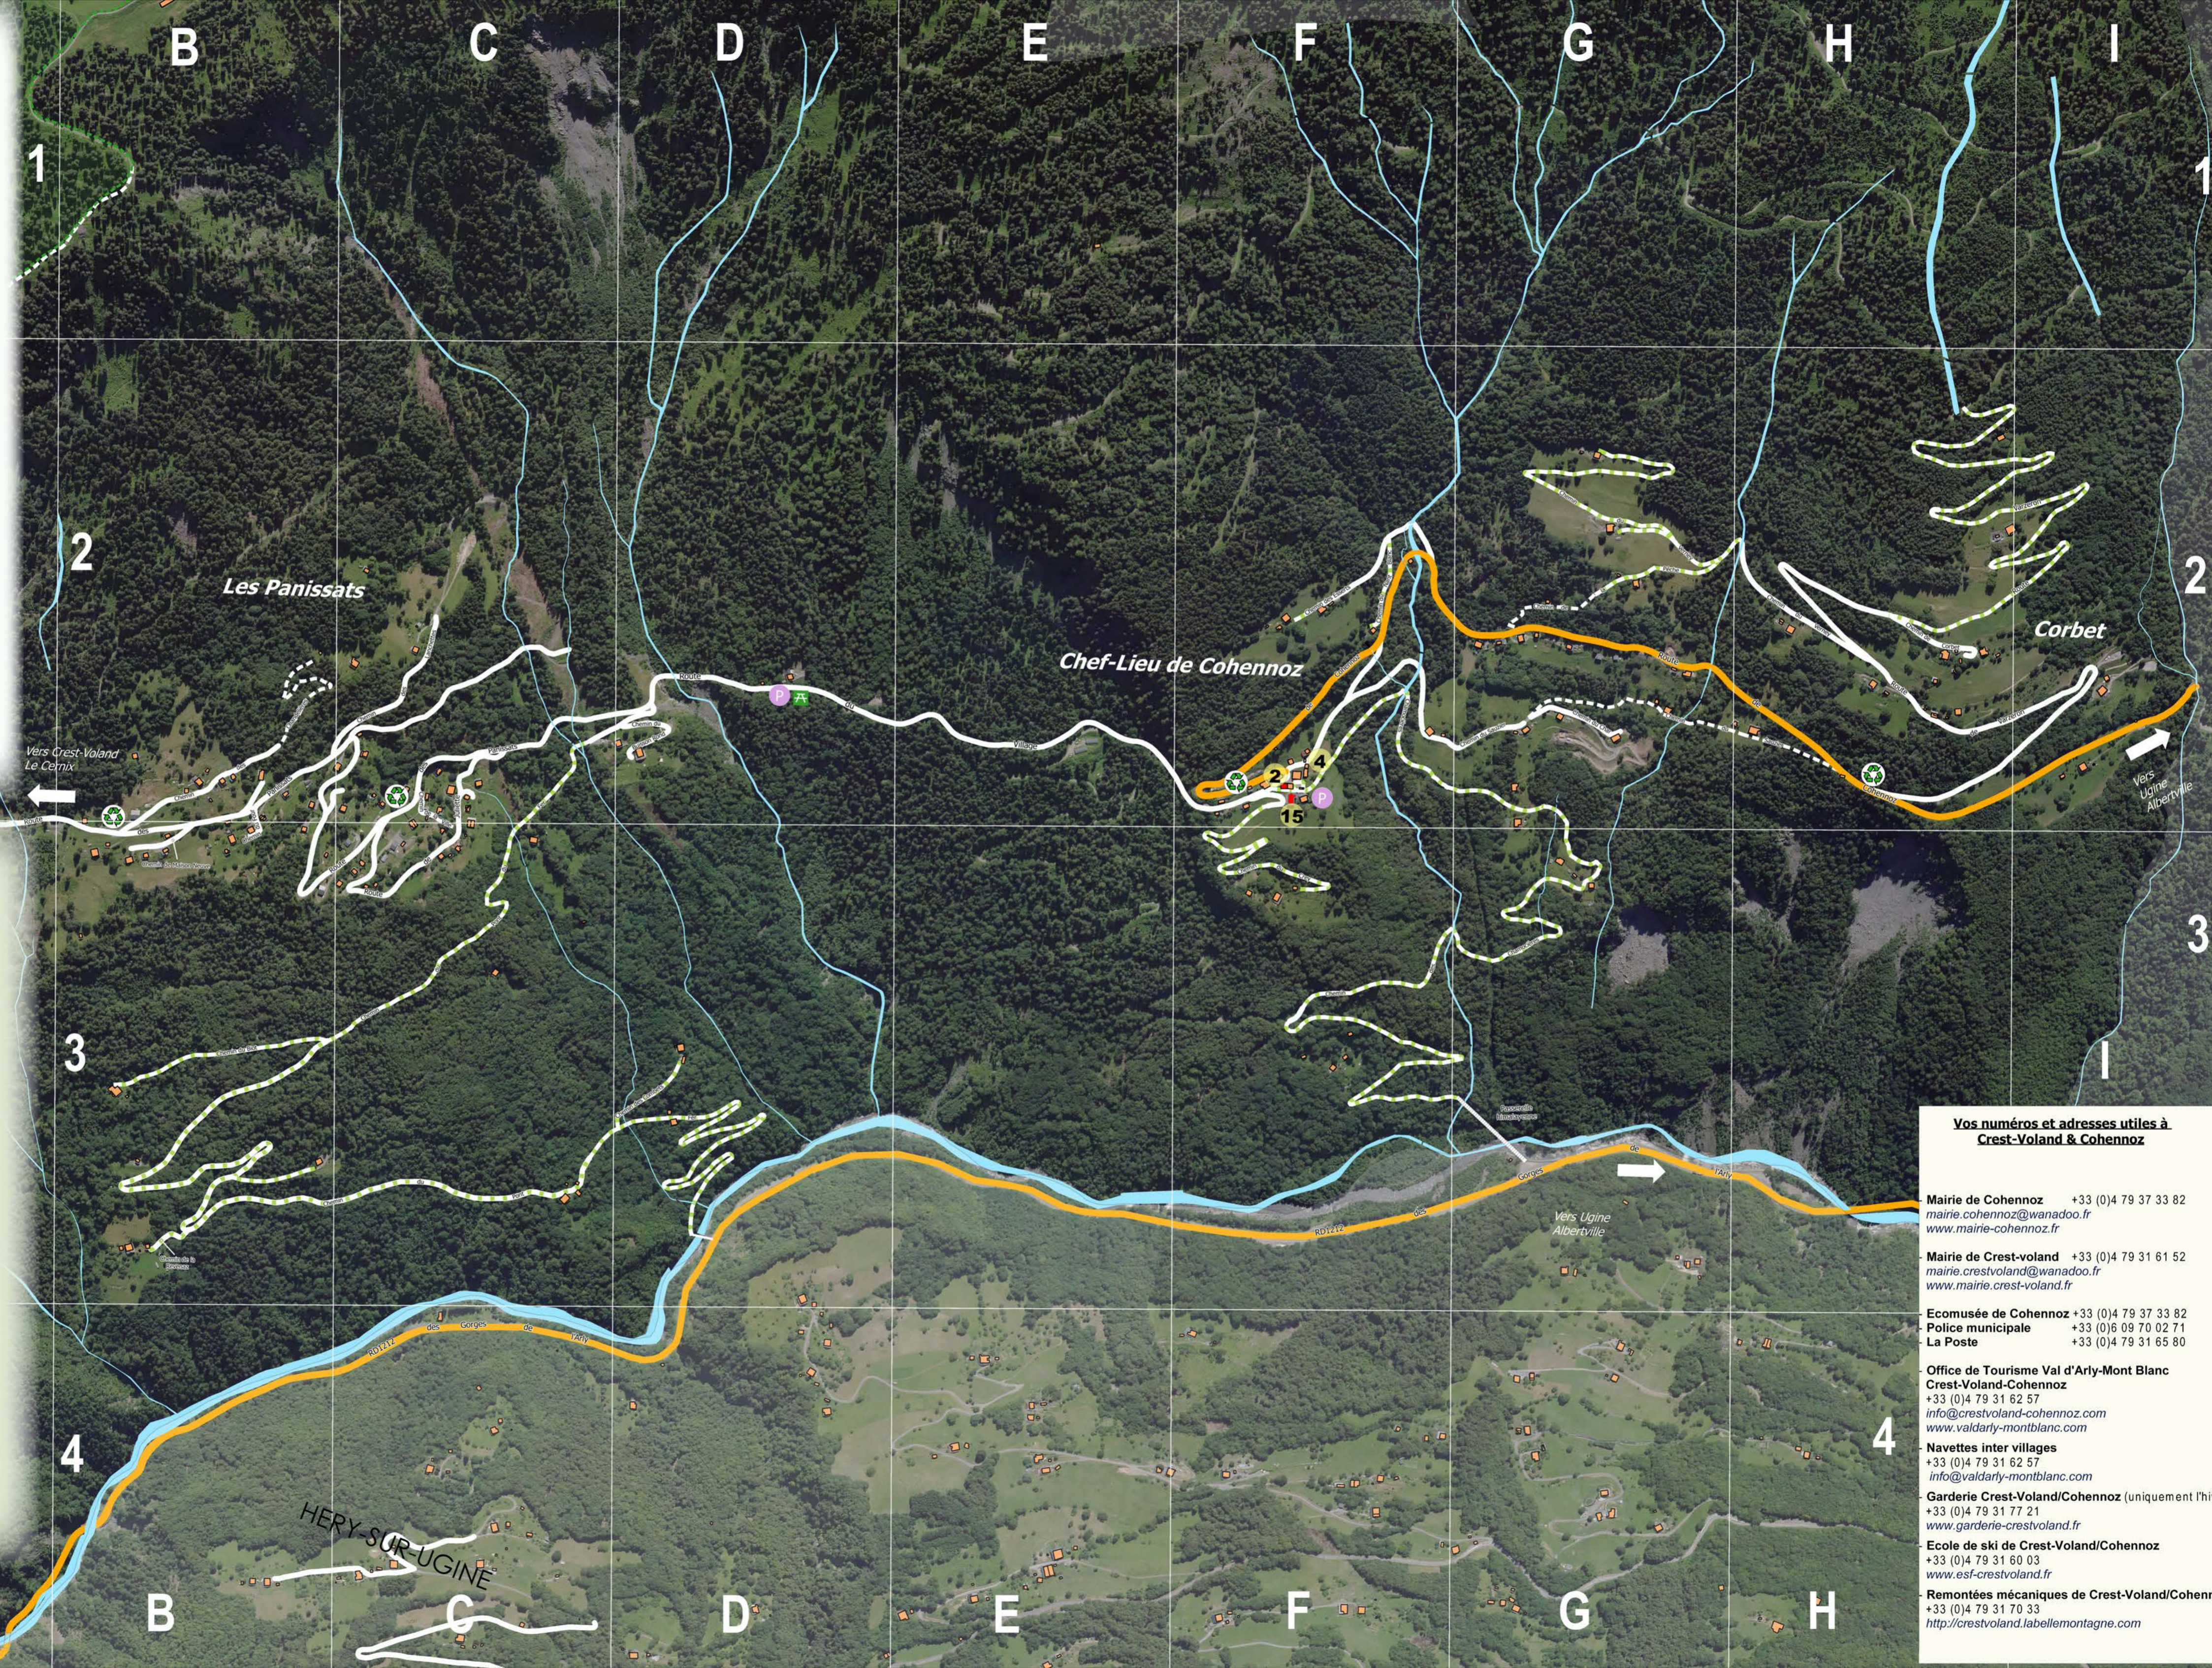

Liste des Sites

- 2 Mairie de Cohennoz
- 4 Ecomusée
- 15 Eglise et cimetière de Cohennoz

Légende

- Bâtiment
- Bâtiment public
- Aire de Jeux
- Cours d'eau / Plan d'eau
- Route Départementale
- Voie Communale ou privée
- Voie non carrossable ou fermée aux véhicules motorisés
- Voie fermée l'hiver
- Remontées mécaniques
- P Parking
- P (Stationnement nocturne autorisé) Parking
- ♻️ Point recyclage
- 🏠 Office du tourisme
- 🎣 Activité pêche
- 🍴 Aire de pique-nique
- N Arrêt navette gratuite avec l'espace Val d'Arly
- 🚌 Arrêt bus ligne régulière
- 🚏 Arrêt navette station gratuite (Ne circule que pendant les vacances scolaires de Noël et d'hiver)
- 🚗 Départ Lachat - Espace Nordique
- 📶 Accès WIFI gratuit
- 🚻 Toilettes publiques
- 🌿 Réserves Naturelles Régionales
- 🌿 Tourbière des Saisies - Beaufortain - Val d'Arly

0 50 100 m
© IGN BD ORTHO © 2009
© IGN BD TOPO © 2011

Vos numéros et adresses utiles à Crest-Voland & Cohennoz

- **Mairie de Cohennoz** +33 (0)4 79 37 33 82
  mairie.cohennoz@wanadoo.fr
  www.mairie-cohennoz.fr
- **Mairie de Crest-voland** +33 (0)4 79 31 61 52
  mairie.crestvoland@wanadoo.fr
  www.mairie.crest-voland.fr
- **Ecomusée de Cohennoz** +33 (0)4 79 37 33 82
- **Police municipale** +33 (0)6 09 70 02 71
- **La Poste** +33 (0)4 79 31 65 80
- **Office de Tourisme Val d'Arly-Mont Blanc**
  Crest-Voland-Cohennoz
  +33 (0)4 79 31 62 57
  info@crestvoland-cohennoz.com
  www.valdaryl-montblanc.com
- **Navettes inter villages**
  +33 (0)4 79 31 62 57
  info@valdaryl-montblanc.com
- **Garderie Crest-Voland/Cohennoz** (uniquement l'hiver)
  +33 (0)4 79 31 77 21
  www.garderie-crestvoland.fr
- **Ecole de ski de Crest-Voland/Cohennoz**
  +33 (0)4 79 31 60 03
  www.esf-crestvoland.fr
- **Remontées mécaniques de Crest-Voland/Cohennoz**
  +33 (0)4 79 31 70 33
  http://crestvoland.labellemontagne.com